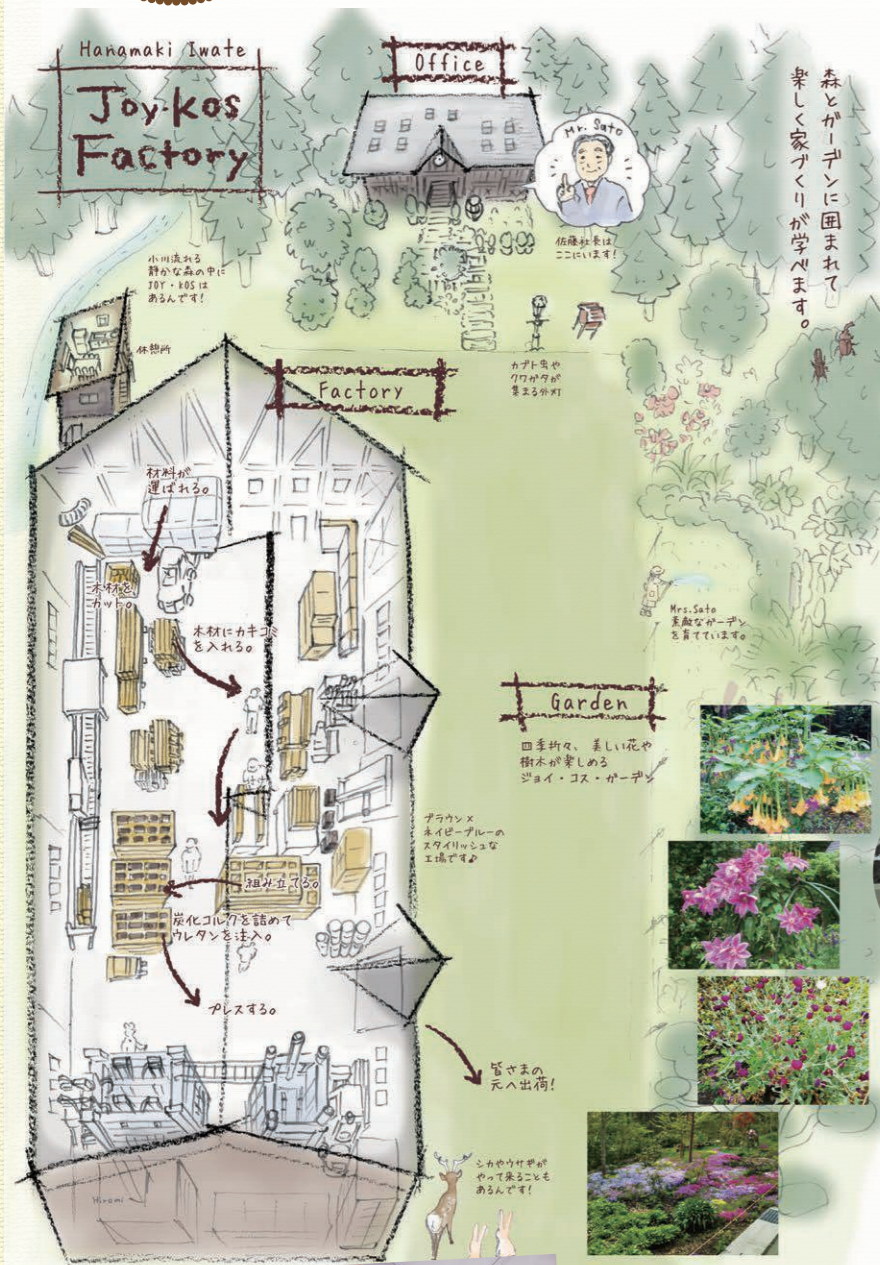

森のなか
にある

「家の断熱」工場見学会

モノづくりの現場が見れる「床暖房のいない家」のヒミツ公開!!

森とガーデンに囲まれて
楽しく家づくりが学べます。

予約制にて受付いたします

11/28(土) 29(日)

2日間/1日4組限定

- 午前の部 / 10:00~11:30
- 午後の部 / 13:30~15:00

工場内にて断熱パネルの製作及びウレタンフォームの注入の様子や事務所内では暖かさの体感ができます。

断熱パネルってなに?

花巻温泉郷の中心地にあります。

花巻市小瀬川13-141

小さなお子様は事務所内でお預かりできますので
ゆっくりご覧いただけます。

ジョイ・コス 住宅システム

Joy・KOS

第2回

床暖房のいない家 県内一斉見学会

11/28(土)・29(日) 10:00~16:00

完全予約制

instagram

facebook

主催

岩手ジョイ・コス工務店倶楽部

コロナウイルス感染症予防のため、完全予約制で行います。
ご来場の際にはマスク着用のうえ、手指の消毒・検温のご協力をお願いいたします。
また、新型コロナウイルス接触確認アプリ「COCOA」のインストールを
可能であればお願いいたします。